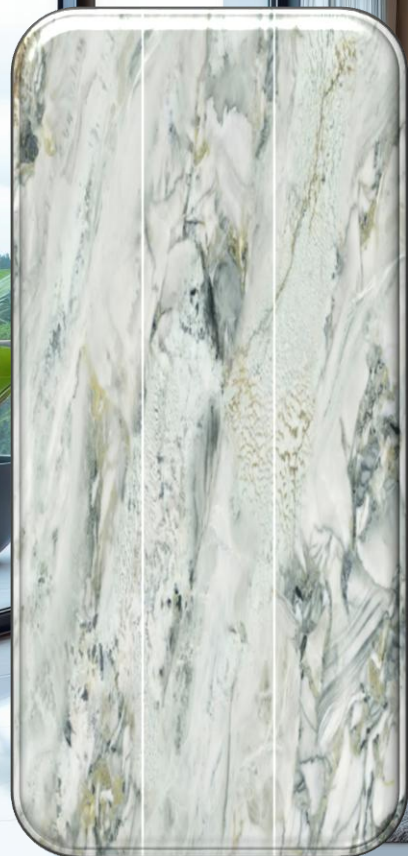

VEVET RED  
MS504

KALEIDOSCOPE  
MS505

ICE BLUE  
MS506

JADE GREEN  
MS507

Série  
effet  
marbre

大理石調シリーズ  
石調シリーズ

CLOUD JADE  
MS508

MIST BLUE  
MS509